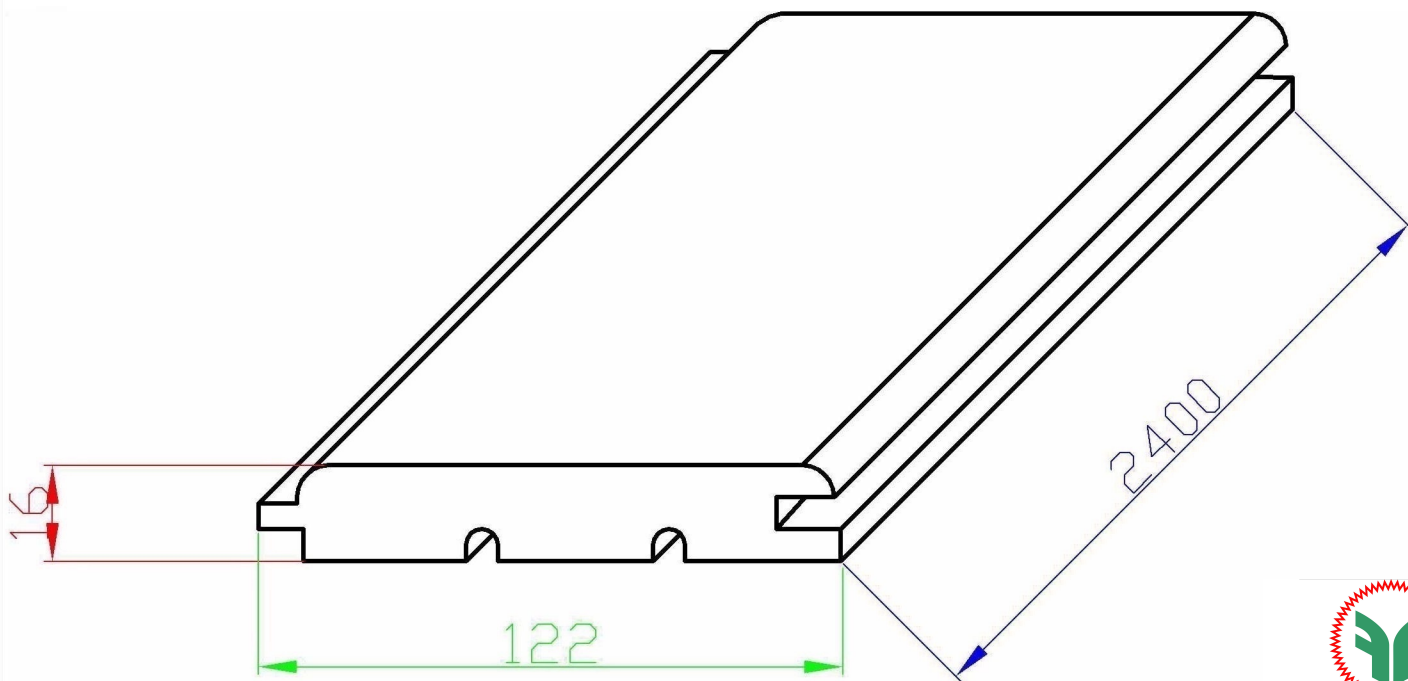

Вагонка штиль (круглая фаска)

сорт С 16x122x2400

хв/п (S раб=0,28 кв.м)

FIRO